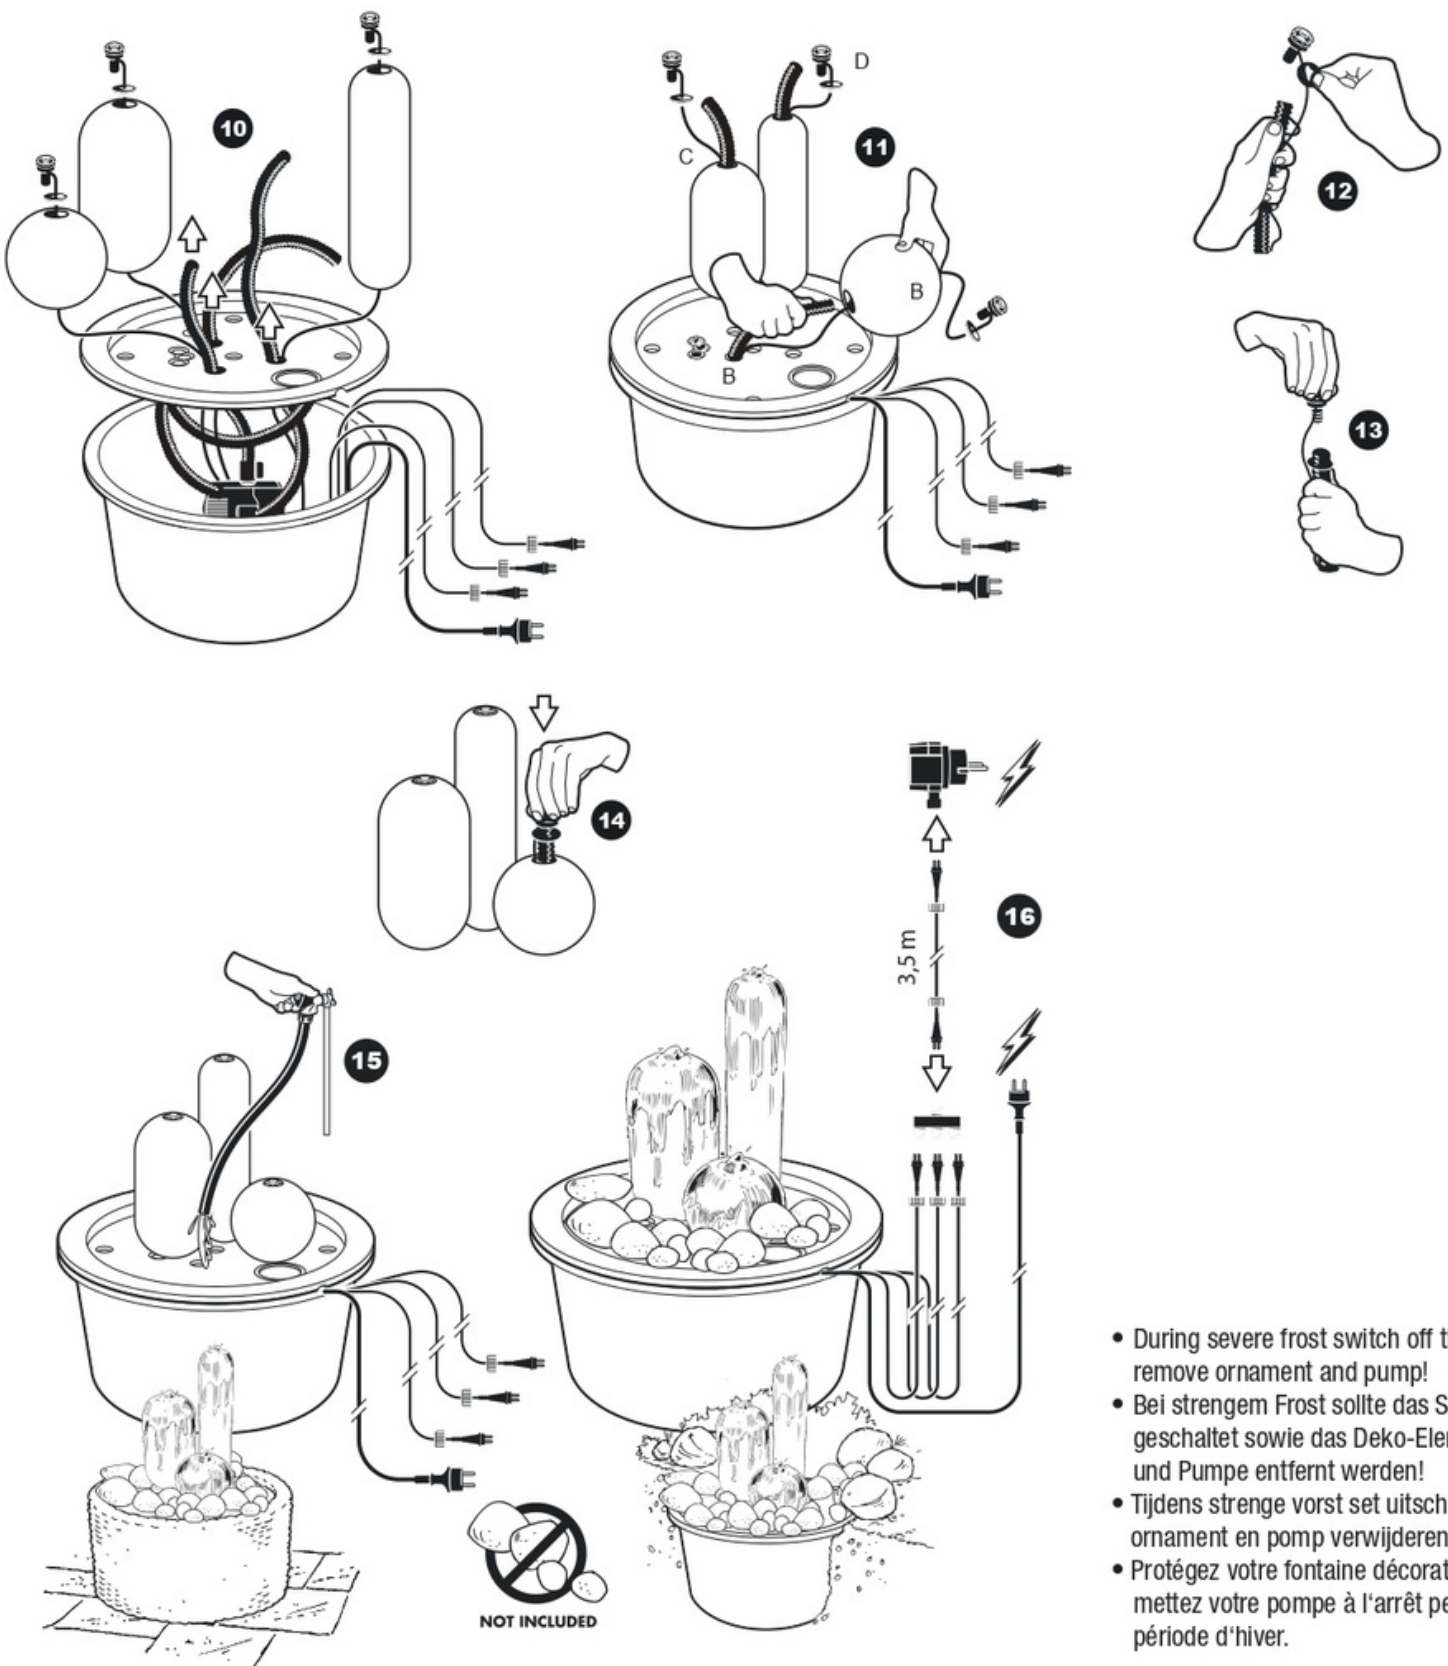

~ Arezzo ~

Contents / Inhalt / Contenu / Inhoud:

- A: 1 x 30 cm
- B: 1 x 40 cm
- C: 1 x 65 cm
- D: 1 x 85 cm

~ Arezzo ~

- During severe frost switch off the pump, remove ornament and pump!
- Bei strengem Frost sollte das Set aus geschaltet sowie das Deko-Element und Pumpe entfernt werden!
- Tijdens strenge vorst set uitschakelen, ornament en pomp verwijderen!
- Protégez votre fontaine décorative et mettez votre pompe à l'arrêt pendant la période d'hiver.