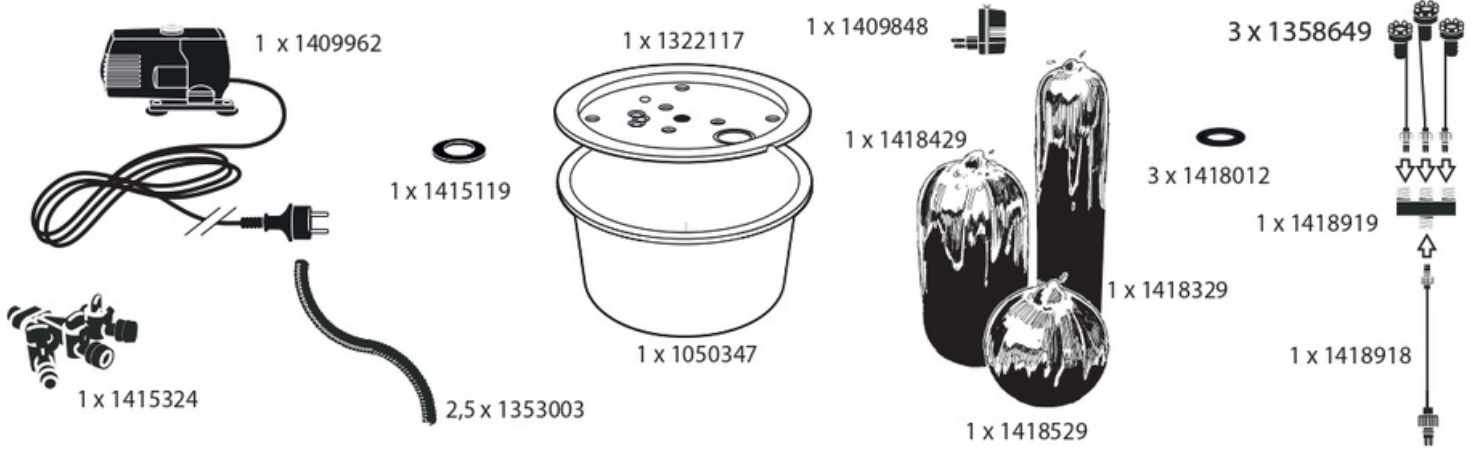

~ Arezzo ~

Contents / Inhalt / Contenu / Inhoud:

- A: 1 x 30 cm
- B: 1 x 40 cm
- C: 1 x 65 cm
- D: 1 x 85 cm

~ Arezzo ~

- During severe frost switch off the pump, remove ornament and pump!
- Bei strengem Frost sollte das Set aus geschaltet sowie das Deko-Element und Pumpe entfernt werden!
- Tijdens strenge vorst set uitschakelen, ornament en pomp verwijderen!
- Protégez votre fontaine décorative et mettez votre pompe à l'arrêt pendant la période d'hiver.