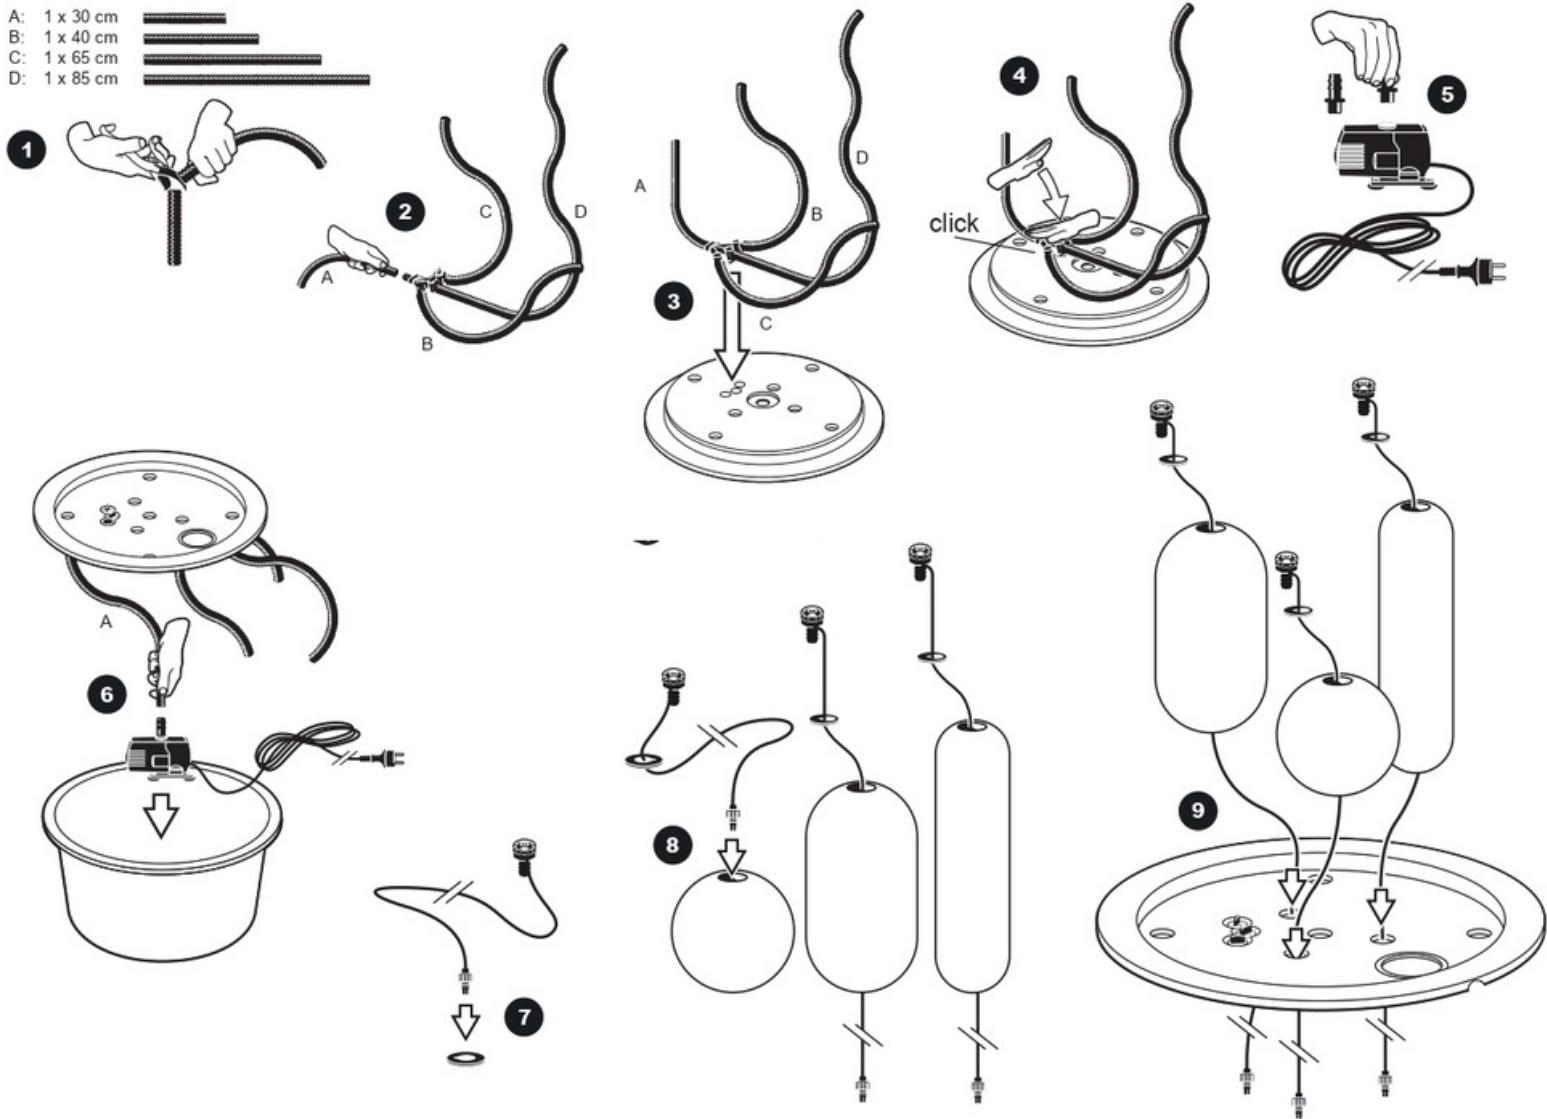

~ Arezzo ~

Contents / Inhalt / Contenu / Inhoud:

- A: 1 x 30 cm
- B: 1 x 40 cm
- C: 1 x 65 cm
- D: 1 x 85 cm

~ Arezzo ~

- During severe frost switch off the pump, remove ornament and pump!
- Bei strengem Frost sollte das Set aus geschaltet sowie das Deko-Element und Pumpe entfernt werden!
- Tijdens strenge vorst set uitschakelen, ornament en pomp verwijderen!
- Protégez votre fontaine décorative et mettez votre pompe à l'arrêt pendant la période d'hiver.