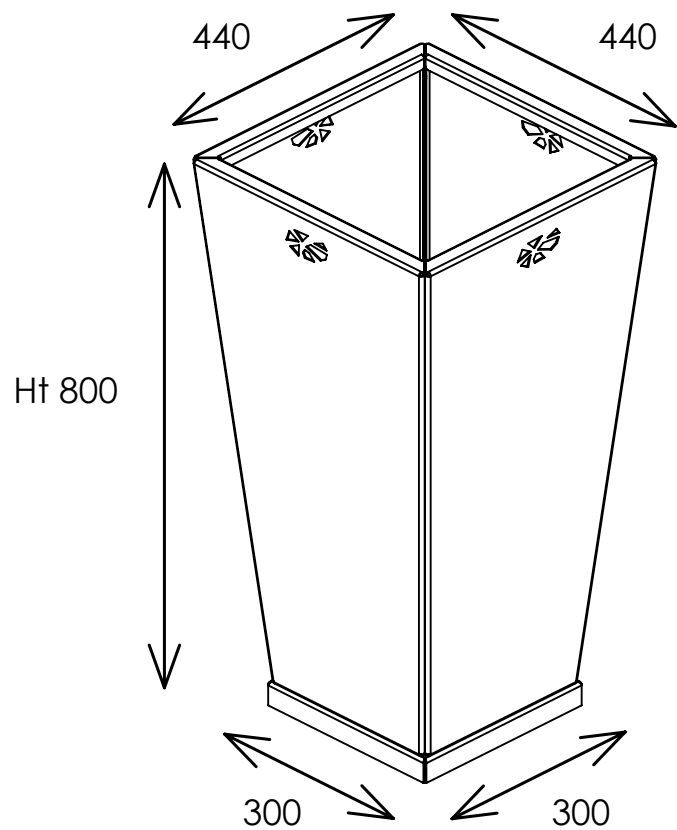

POT PYRAMIDE

Ep 20/10 Corten
Avec pieds
110 L bac corten
50 L bac de culture
6,5 L d'eau (réserve)

Ep 20/10 Corten
Avec pieds
238 L bac corten
110 L bac de culture
10,5 L d'eau (réserve)