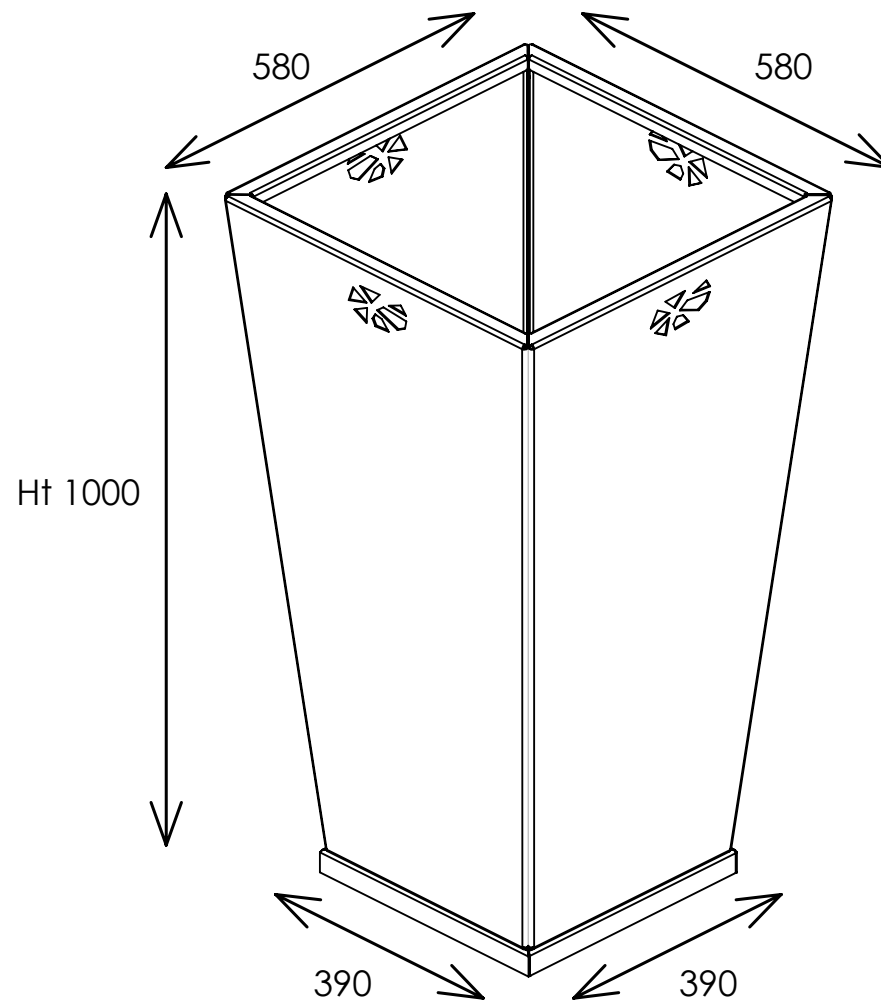

POT PYRAMIDE

Ep 20/10 Corten
Avec pieds
110 L bac corten
50 L bac de culture
6,5 L d'eau (réserve)

Ep 20/10 Corten
Avec pieds
238 L bac corten
110 L bac de culture
10,5 L d'eau (réserve)