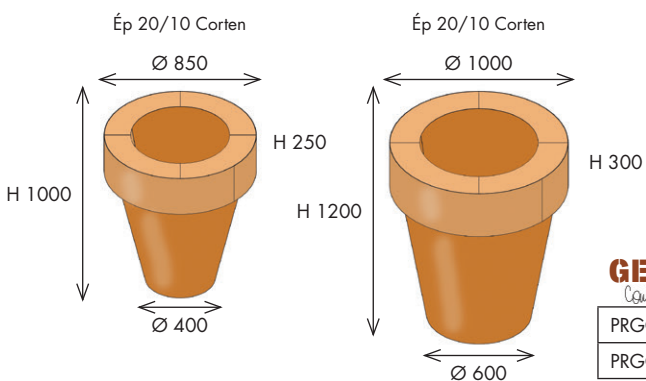

GEY

Couronne

GEY <i>Couronne</i>	Diamètre base	Diamètre	Hauteur	Hauteur jupe	Volume bac Corten	Volume bac de culture	Volume réserve d'eau
PRGC 100	400 mm	850 mm	1000 mm	250 mm	320 L	163 L	17 L
PRGC 120	600 mm	1000 mm	1200 mm	300 mm	615 L	408 L	40 L