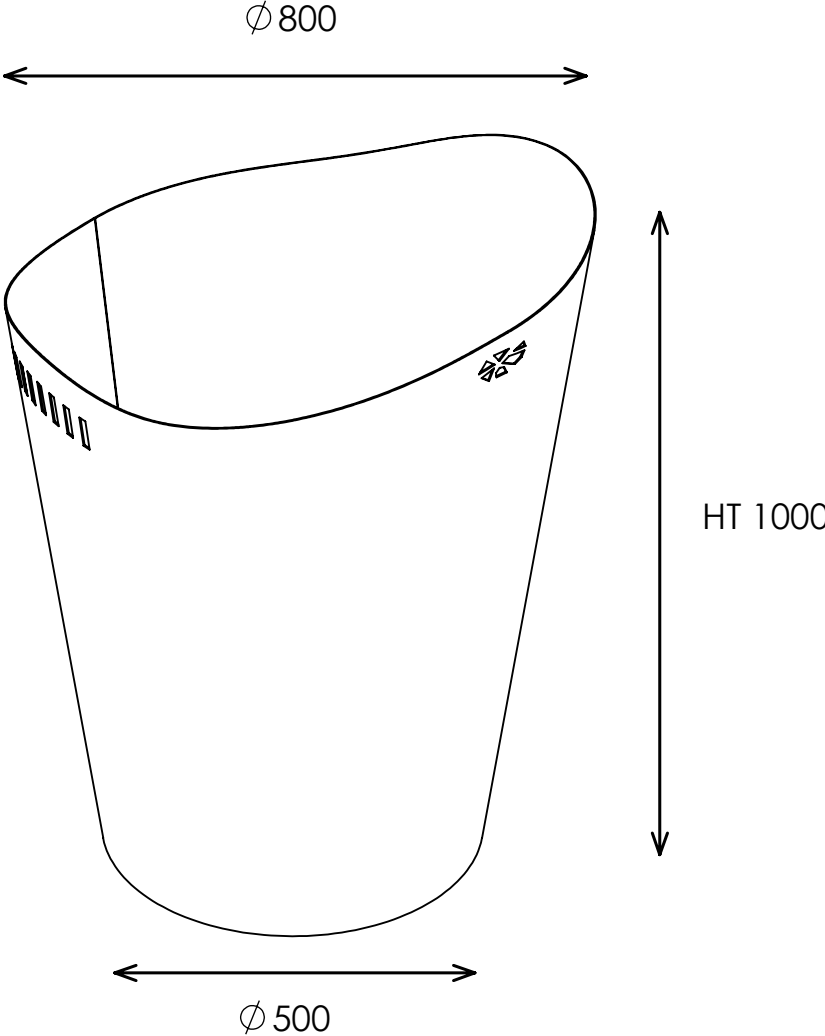

POT CORNET

Ep 20/10 Corten
36 L bac corten
26 L bac de culture
3 L d'eau (réserve)

Ep 20/10 Corten
290 L bac corten
212 L bac de culture
20 L d'eau (réserve)