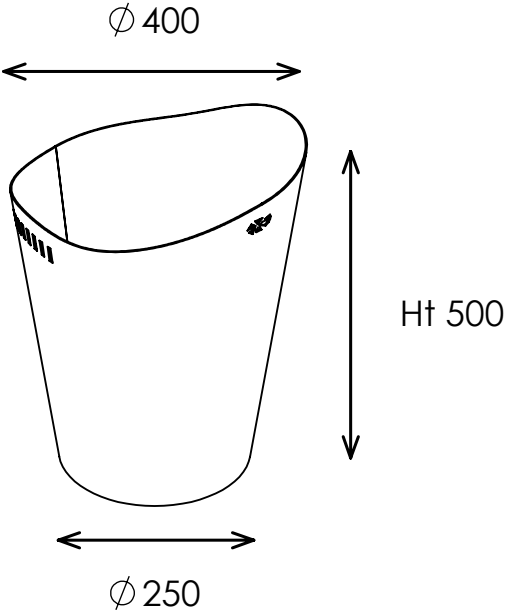

POT CORNET

Ep 20/10 Corten
36 L bac corten
26 L bac de culture
3 L d'eau (réserve)

Ep 20/10 Corten
290 L bac corten
212 L bac de culture
20 L d'eau (réserve)