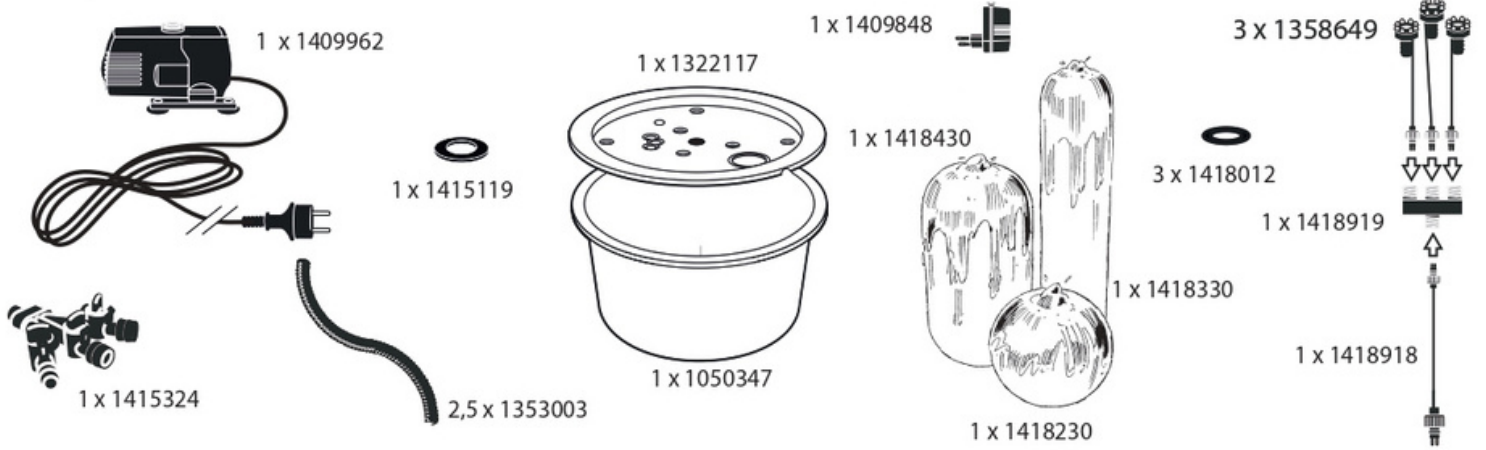

# ~ Vauvert ~

Contents / Inhalt / Contenu / Inhoud:

- A: 1 x 30 cm
- B: 1 x 40 cm
- C: 1 x 65 cm
- D: 1 x 85 cm

# ~ Vauvert ~

- During severe frost switch off the pump, remove ornament and pump!
- Bei strengem Frost sollte das Set aus geschaltet sowie das Deko-Element und Pumpe entfernt werden!
- Tijdens strenge vorst set uitschakelen, ornament en pomp verwijderen!
- Protégez votre fontaine décorative et mettez votre pompe à l'arrêt pendant la période d'hiver.