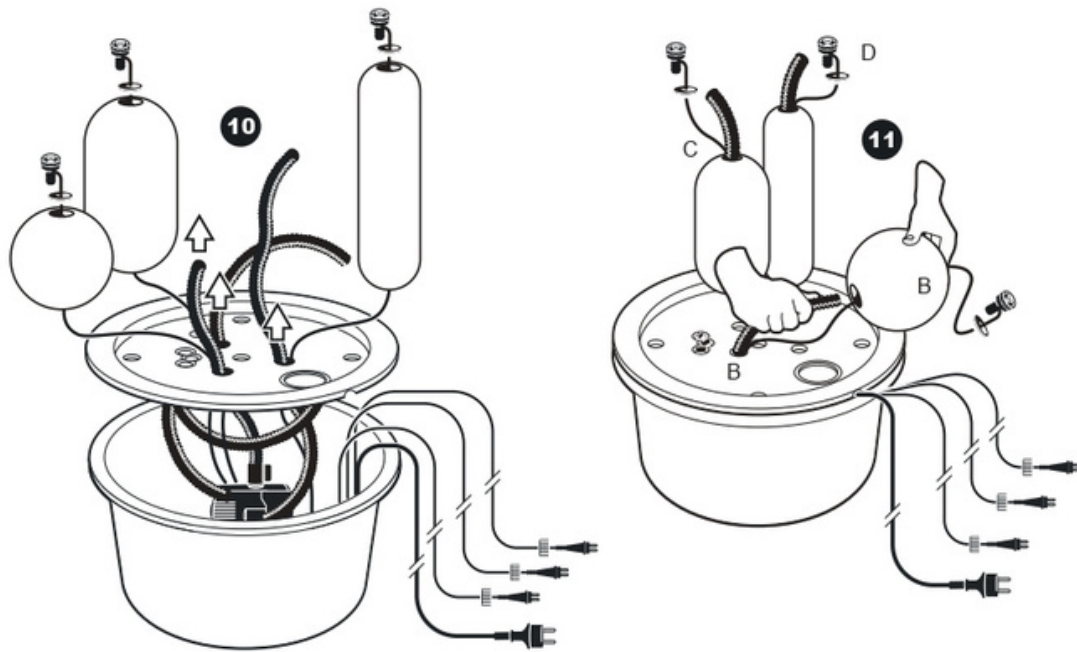

# ~ Vauvert ~

Contents / Inhalt / Contenu / Inhoud:

- A: 1 x 30 cm
- B: 1 x 40 cm
- C: 1 x 65 cm
- D: 1 x 85 cm

# ~ Vauvert ~

- During severe frost switch off the pump, remove ornament and pump!
- Bei strengem Frost sollte das Set aus geschaltet sowie das Deko-Element und Pumpe entfernt werden!
- Tijdens strenge vorst set uitschakelen, ornament en pomp verwijderen!
- Protégez votre fontaine décorative et mettez votre pompe à l'arrêt pendant la période d'hiver.