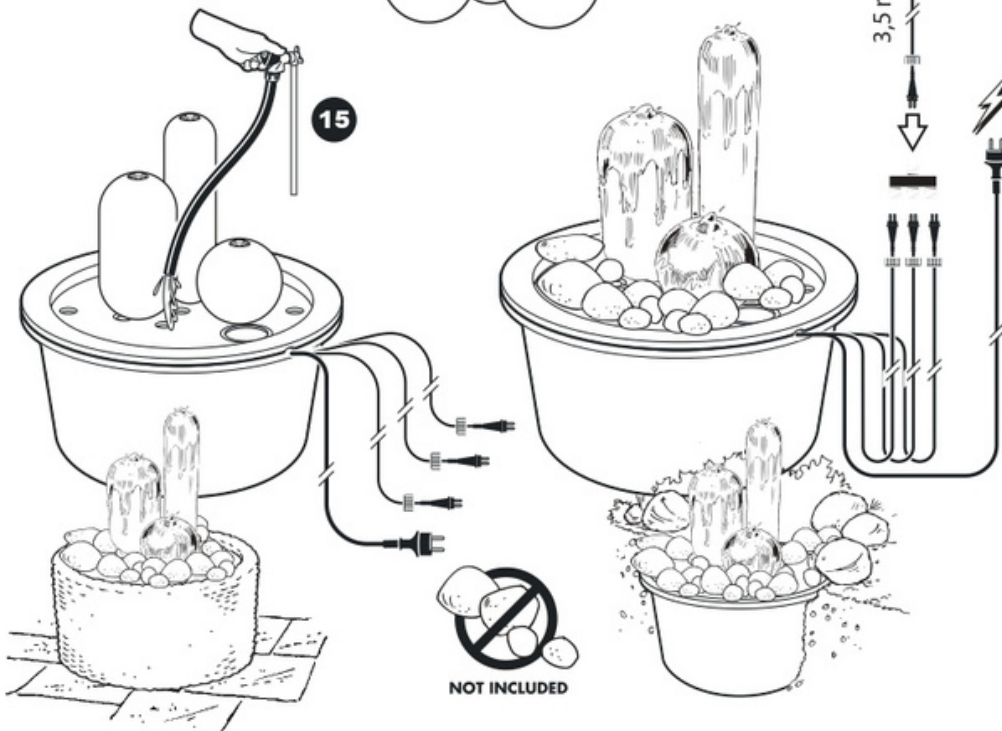

# ~ Vauvert ~

Contents / Inhalt / Contenu / Inhoud:

- A: 1 x 30 cm
- B: 1 x 40 cm
- C: 1 x 65 cm
- D: 1 x 85 cm

# ~ Vauvert ~

- During severe frost switch off the pump, remove ornament and pump!
- Bei strengem Frost sollte das Set aus geschaltet sowie das Deko-Element und Pumpe entfernt werden!
- Tijdens strenge vorst set uitschakelen, ornament en pomp verwijderen!
- Protégez votre fontaine décorative et mettez votre pompe à l'arrêt pendant la période d'hiver.