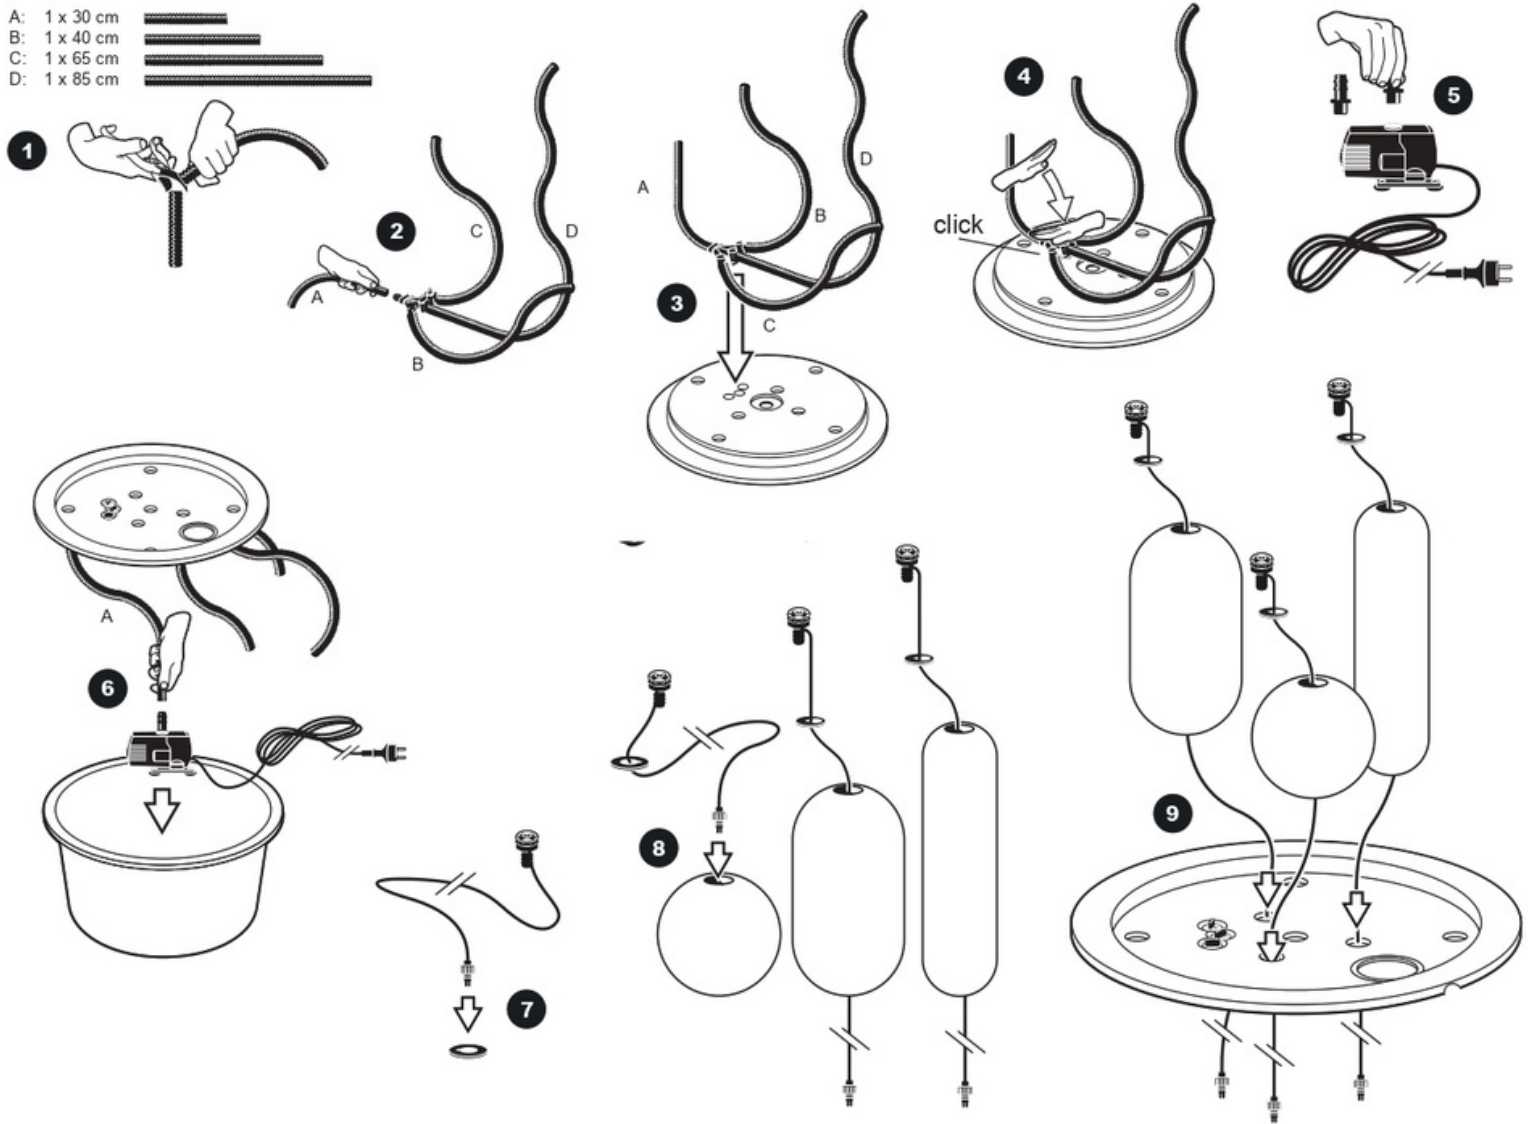

# ~ Vauvert ~

Contents / Inhalt / Contenu / Inhoud:

- A: 1 x 30 cm
- B: 1 x 40 cm
- C: 1 x 65 cm
- D: 1 x 85 cm

# ~ Vauvert ~

- During severe frost switch off the pump, remove ornament and pump!
- Bei strengem Frost sollte das Set aus geschaltet sowie das Deko-Element und Pumpe entfernt werden!
- Tijdens strenge vorst set uitschakelen, ornament en pomp verwijderen!
- Protégez votre fontaine décorative et mettez votre pompe à l'arrêt pendant la période d'hiver.