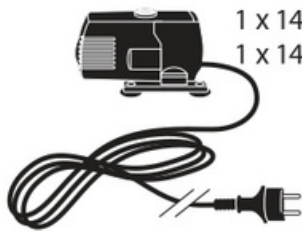

~ Edinburgh ~

Contents / Inhalt / Contenu / Inhoud:

1 x 1409958 EU
1 x 1409959 UK

1 x +/- 20 cm
1 x +/- 25 cm

1 x 1418009

1 x 1418018 (set à 3)

- During severe frost switch off the pump, remove ornament and pump!
- Bei strengem Frost sollte das Set ausgeschaltet sowie das Deko-Element und Pumpe entfernt werden!
- Tijdens strenge vorst set uitschakelen, ornament en pomp verwijderen!
- Protégez votre fontaine décorative et mettez votre pompe à l'arrêt pendant la période d'hiver.