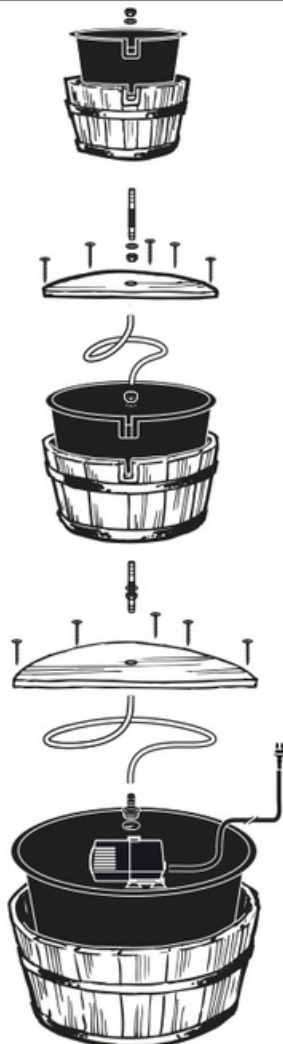

~ Edinburgh ~

Contents / Inhalt / Contenu / Inhoud:

1 x 1409958 EU
1 x 1409959 UK

1 x +/- 20 cm
1 x +/- 25 cm

1 x 1418009

1 x 1418018 (set à 3)

- During severe frost switch off the pump, remove ornament and pump!
- Bei strengem Frost sollte das Set ausgeschaltet sowie das Deko-Element und Pumpe entfernt werden!
- Tijdens strenge vorst set uitschakelen, ornament en pomp verwijderen!
- Protégez votre fontaine décorative et mettez votre pompe à l'arrêt pendant la période d'hiver.