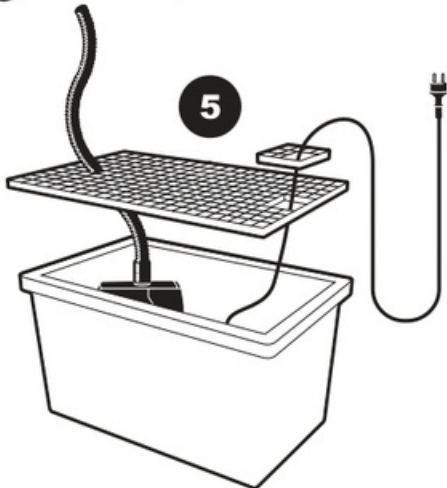

~ Vicenza ~

Contents / Inhalt / Contenu / Inhoud:

1 x 1409969 EU
1 x 1409967 UK

1m x 1353004

1 x 1418661 EU
1 x 1418761 UK

(LED-strip (1418030) 30 cm inside)

1 x 1322026

1 x 1322017

1 x 1050356

1 x 1418261

1 x 1418461

1 x 1409848 EU
1 x 1409549 UK

1

2

3

4

5

6

7