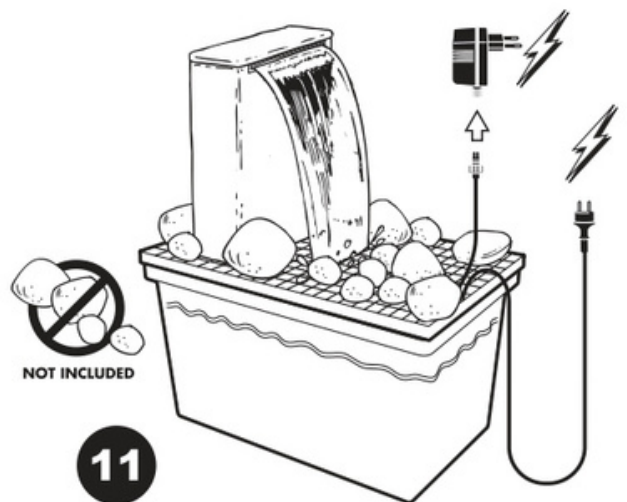

10

11

- During severe frost switch off the pump, remove ornament and pump!
- Bei strengem Frost sollte das Set ausgeschaltet sowie das Deko-Element und Pumpe entfernt werden!
- Tijdens strenge vorst set uitschakelen, ornament en pomp verwijderen!
- Protégez votre fontaine décorative et mettez votre pompe à l'arrêt pendant la période d'hiver.