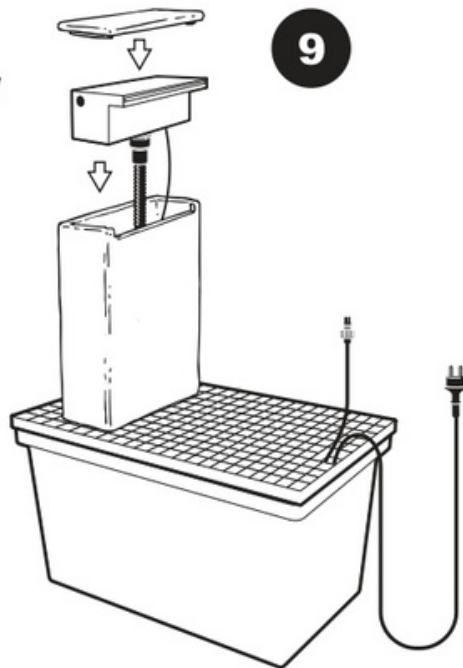

~ Vicenza ~

8a

8b

9

8c

10

11

- During severe frost switch off the pump, remove ornament and pump!
- Bei strengem Frost sollte das Set ausgeschaltet sowie das Deko-Element und Pumpe entfernt werden!
- Tijdens strenge vorst set uitschakelen, ornament en pomp verwijderen!
- Protégez votre fontaine décorative et mettez votre pompe à l'arrêt pendant la période d'hiver.

- To be sure to hold the colour of the terrazzo, material must be treated every 3 months with linseed oil.
- Dekoelemente aus Terrazzo sollten ca. alle 3 Monate mit Leinöl behandelt werden, um die Farbechtheit zu erhalten.
- Terrazzo Ornament dient iedere 3 maanden behandeld te worden met "lijnolie" om de kleur vastheid te garanderen.
- Conseil d'entretien de la figurine en terrazzo pour un maintien parfait des couleurs : appliquer de l'huile de lin tous les 3 mois.