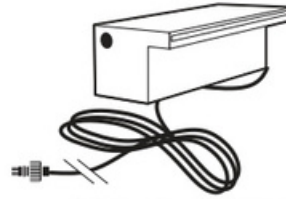

~ Vicenza ~

Contents / Inhalt / Contenu / Inhoud:

1 x 1409969 EU
1 x 1409967 UK

1m x 1353004

1 x 1418661 EU
1 x 1418761 UK

(LED-strip (1418030) 30 cm inside)

1 x 1322026

1 x 1322017