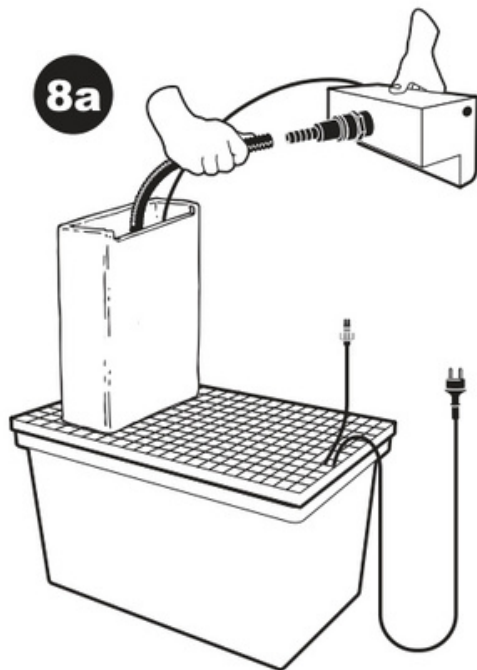

~ Vicenza ~

8a