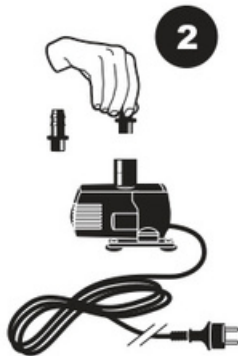

~ Vicenza ~

Contents / Inhalt / Contenu / Inhoud:

1 x 1409969 EU
1 x 1409967 UK

1m x 1353004

1 x 1418661 EU
1 x 1418761 UK

(LED-strip (1418030) 30 cm inside)

1 x 1322026

1 x 1322017

1 x 1050356

1 x 1418261

1 x 1418461

1 x 1409848 EU
1 x 1409549 UK

1

2

3

4

5

6

7