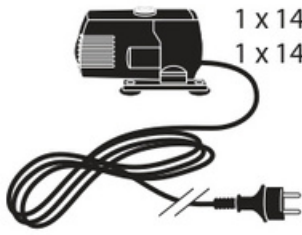

~ Vicenza ~

Contents / Inhalt / Contenu / Inhoud:

1 x 1409969 EU
1 x 1409967 UK

1m x 1353004

1 x 1418661 EU
1 x 1418761 UK

(LED-strip (1418030) 30 cm inside)

1 x 1322026

1 x 1322017

1 x 1050356

1 x 1418261

1 x 1418461

1 x 1409848 EU
1 x 1409549 UK

1

2

3

4