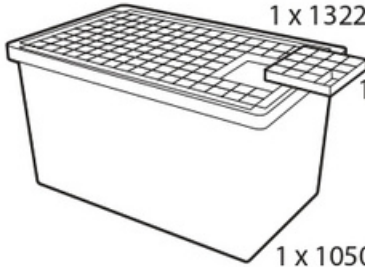

~ Vicenza ~

Contents / Inhalt / Contenu / Inhoud:

1 x 1409969 EU
1 x 1409967 UK

1m x 1353004

1 x 1418661 EU
1 x 1418761 UK

(LED-strip (1418030) 30 cm inside)

1 x 1322026

1 x 1322017

1 x 1050356

1 x 1418261

1 x 1418461

1 x 1409848 EU
1 x 1409549 UK

1

2

3

4