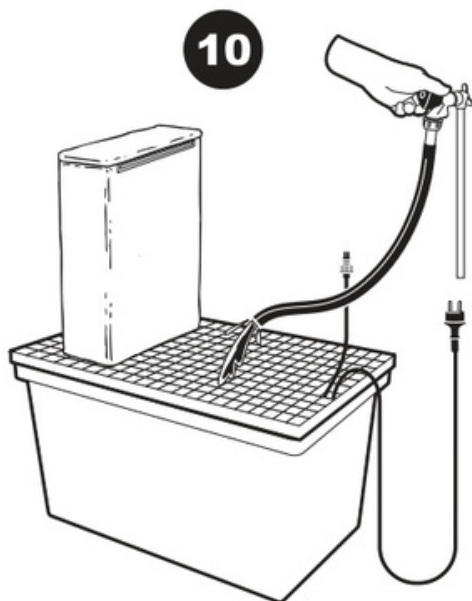

10

11

- During severe frost switch off the pump, remove ornament and pump!
- Bei strengem Frost sollte das Set ausgeschaltet sowie das Deko-Element und Pumpe entfernt werden!
- Tijdens strenge vorst set uitschakelen, ornament en pomp verwijderen!
- Protégez votre fontaine décorative et mettez votre pompe à l'arrêt pendant la période d'hiver.